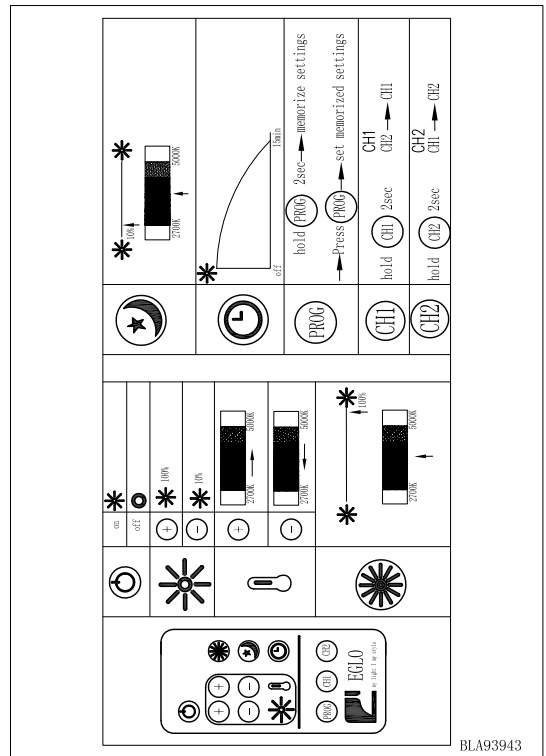

A5 (正面) 印制

EGLO产品装配说明书		名称	2014-1986 LED天花灯
校对		货号	93943
绘图	李炯根	通用	
审核		货号	
批准		日期	2014-07-16
approved by EGLO QC			

A5 (反面) 印制

EGLO产品装配说明书		名称	2014-1986 LED天花灯
校对		货号	93943
绘图	李炯根	通用	
审核		货号	
批准		日期	2014-07-16
approved by EGLO QC			